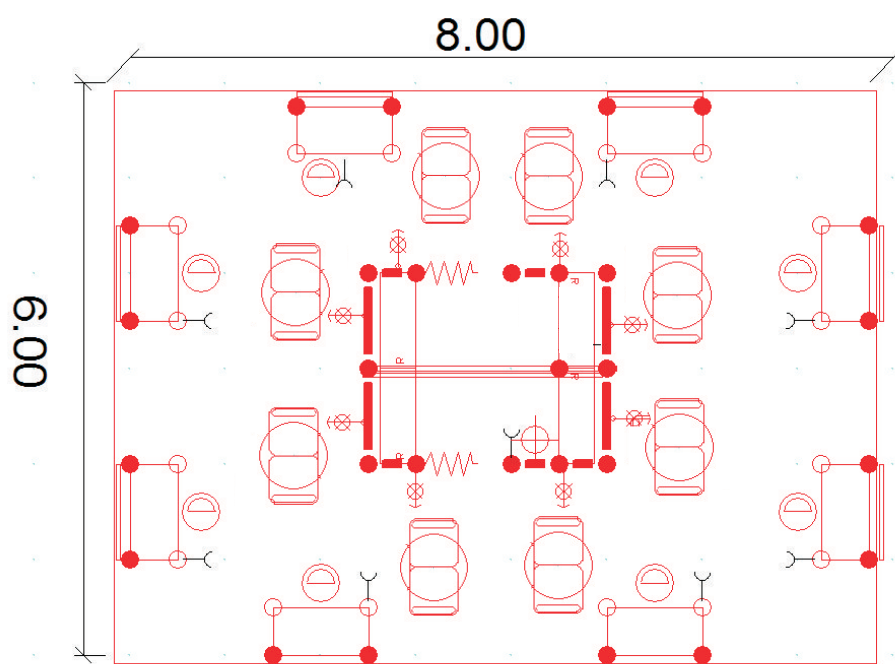

SPECIÁLNÍ ZVÝHODNĚNÁ NABÍDKA PRO ČLENY AMG

VÝSTAVNÍ PLOCHA 8x6/ 48 m², SPOLEČNÁ PREZENTACE PRO 5-8 VYSTAVOVATELŮ

SPECIÁLNÍ ZVÝHODNĚNÁ NABÍDKA PRO ČLENY AMG

PREZENTACE PRO 1 VYSTAVOVATELE
VÝSTAVNÍ PLOCHA SE SPOLEČNÝM ZÁZEMÍM
celkem prezentační plocha 6 m²
nabídka pro 1 vystavovatele obsahuje:

- 1 registrační poplatek
- výstavní plocha celkem 6 m²
- koberec
- 1 pultová skleněná vitrína nebo infopult s límcem
- 1 logo nebo nápis na límec u infopultu
- 1 barová židle
- 1 stůl
- 2 židle
- 1 odpadkový koš
- 1 zásuvka u infopultu
- 1 bodové světlo u infopultu
- 1 wifi připojení
- upoutávka na webu/ firemní propagace (v sekci Aktuality a Novinky vystavovatelů)