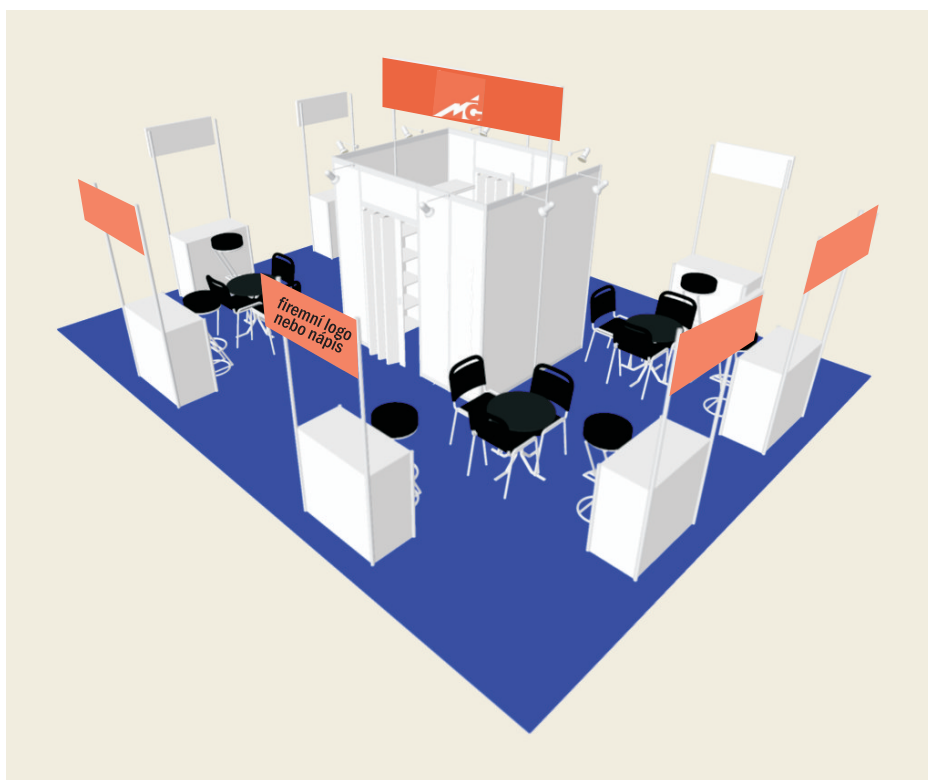

SPECIÁLNÍ ZVÝHODNĚNÁ NABÍDKA PRO ČLENY AMG

VÝSTAVNÍ PLOCHA 8x6/ 48 m², SPOLEČNÁ PREZENTACE PRO 5-8 VYSTAVOVATELŮ

SPECIÁLNÍ ZVÝHODNĚNÁ NABÍDKA PRO ČLENY AMG

PREZENTACE PRO 1 VYSTAVOVATELE
VÝSTAVNÍ PLOCHA SE SPOLEČNÝM ZÁZEMÍM
celkem prezentační plocha 6 m²
nabídka pro 1 vystavovatele obsahuje:

- 1 registrační poplatek
- výstavní plocha celkem 6 m²
- koberec
- 1 pultová skleněná vitrína nebo infopult s límcem
- 1 logo nebo nápis na límec u infopultu
- 1 barová židle
- 1 stůl
- 2 židle
- 1 odpadkový koš
- 1 zásuvka u infopultu
- 1 bodové světlo u infopultu
- 1 wifi připojení
- upoutávka na webu/ firemní propagace (v sekci Aktuality a Novinky vystavovatelů)

společné uzavřené zázemí s regály
otevřené jednací prostory se stoly a židlemi
společný přívod el. energie

CELKEM CENA PRO 1 VYSTAVOVATELE bez 21% DPH 8.850,- Kč, vč. DPH 10.709,- Kč