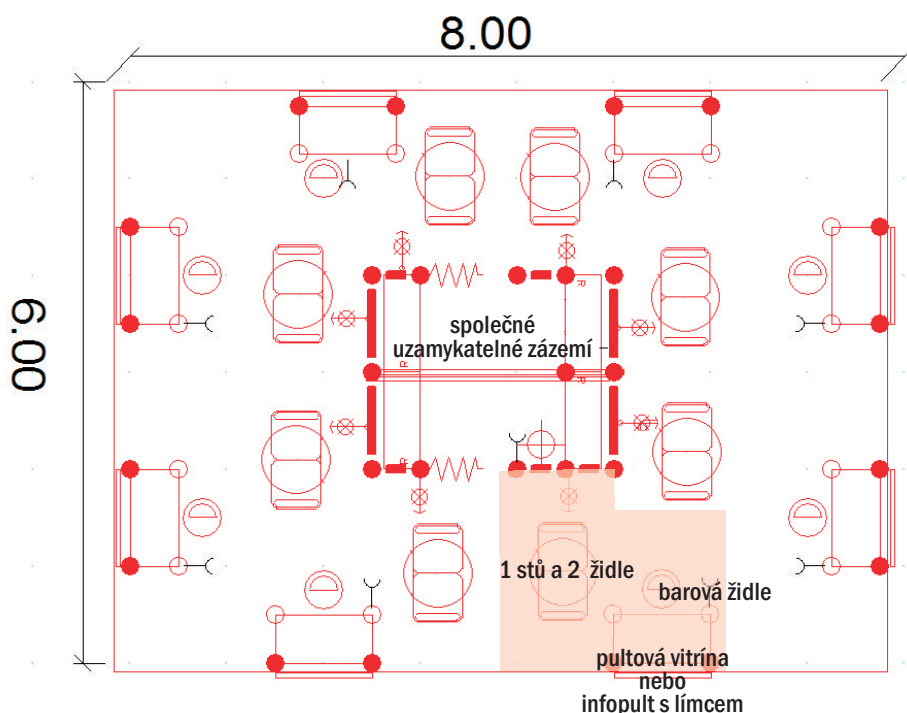

SPECIÁLNÍ ZVÝHODNĚNÁ NABÍDKA PRO ČLENY AMG

VÝSTAVNÍ PLOCHA 8x6/ 48 m², SPOLEČNÁ PREZENTACE PRO 5-8 VYSTAVOVATELŮ

SPECIÁLNÍ ZVÝHODNĚNÁ NABÍDKA PRO ČLENY AMG

PREZENTACE PRO 1 VYSTAVOVATELE
VÝSTAVNÍ PLOCHA SE SPOLEČNÝM ZÁZEMÍM
celkem prezentační plocha 6 m²
nabídka pro 1 vystavovatele obsahuje:

- 1 registrační poplatek
- výstavní plocha celkem 6 m²
- koberec
- 1 pultová skleněná vitrína nebo infopult s límcem
- 1 logo nebo nápis na límec u infopultu
- 1 barová židle
- 1 stůl
- 2 židle
- 1 odpadkový koš
- 1 zásuvka u infopultu
- 1 bodové světlo u infopultu
- 1 wifi připojení
- upoutávka na webu/ firemní propagace (v sekci Aktuality a Novinky vystavovatelů)