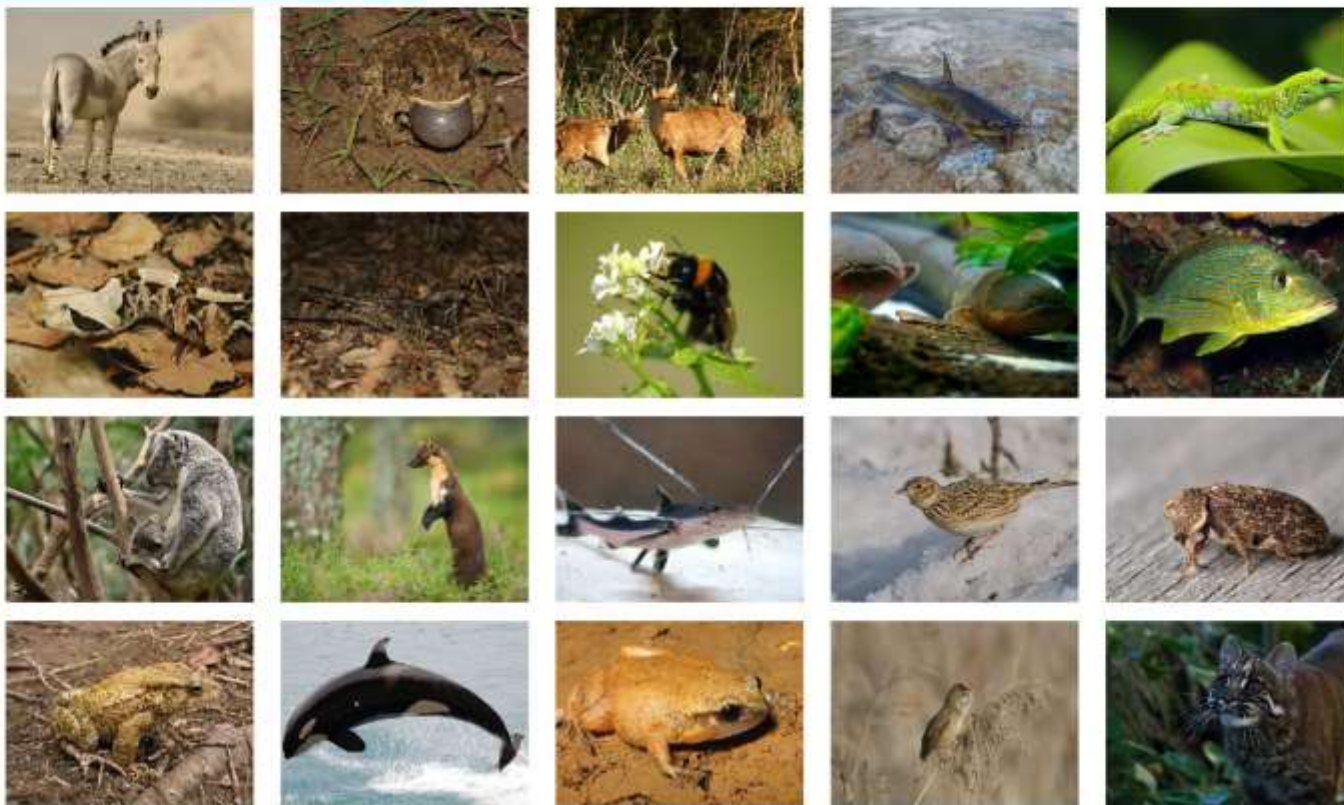

HLASY ZVÍŘAT

Poslechni si hlasy zvířat