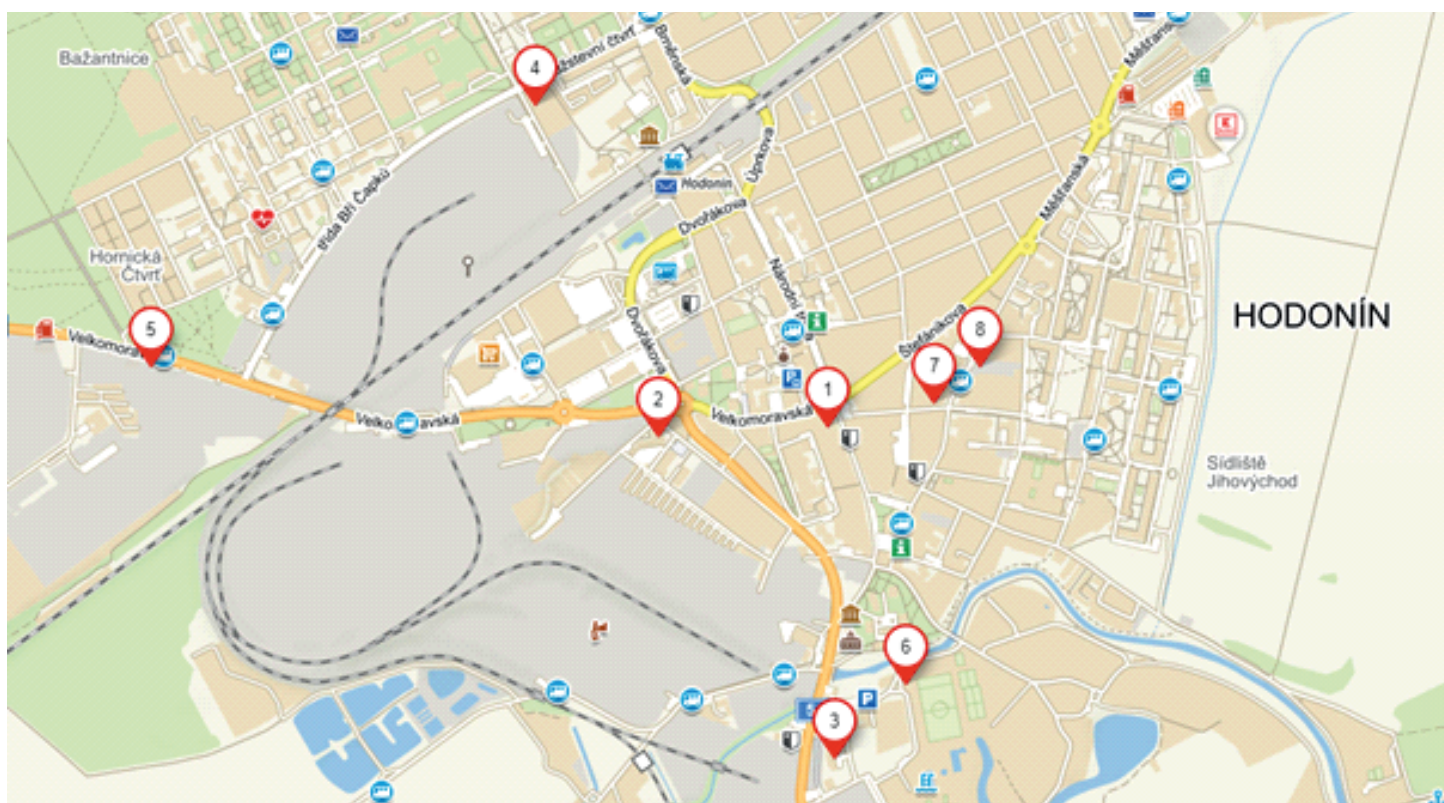

### Mapa ubytování:

<https://mapy.cz/s/bomuhepoma>

- |                    |                      |
|--------------------|----------------------|
| 1. Sál Evropa      | 5. Penzion Jaro      |
| 2. Hotel Krystal   | 6. Ubytovna u Kubra  |
| 3. Hotel Panon     | 7. Penzion na Valech |
| 4. Penzion Lipovka | 8. Penzion Budvarka  |